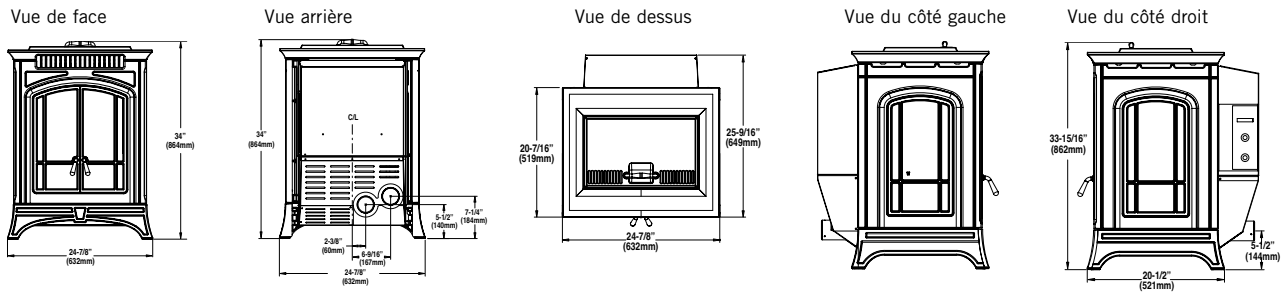

DIMENSIONS

	Bella	Winslow PS40	Winslow PI40	Montage	Cascade
A = Largeur	24-7/8"	26-1/4"	26-1/4"	23"	22-1/2"
B = Hauteur	34"	31"	23-3/8"	28-3/8"	28-11/16"
C = Profondeur	26"	23-1/4"	29-3/4"	21-3/4"	23-1/8"

PROTECTION DE PLANCHER

Protection de plancher minimale pour le Winslow PS40

SPÉCIFICATIONS

BELLA™

Cet appareil doit être installé en respectant les codes de construction locaux. Pour les installations en coin, le dégagement minimal pour les murs latéraux dépend de la position, gauche ou droite, de l'évent.