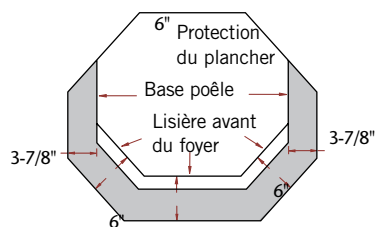

PROTECTION DE PLANCHER

Protection de plancher minimale pour le Winslow PS40