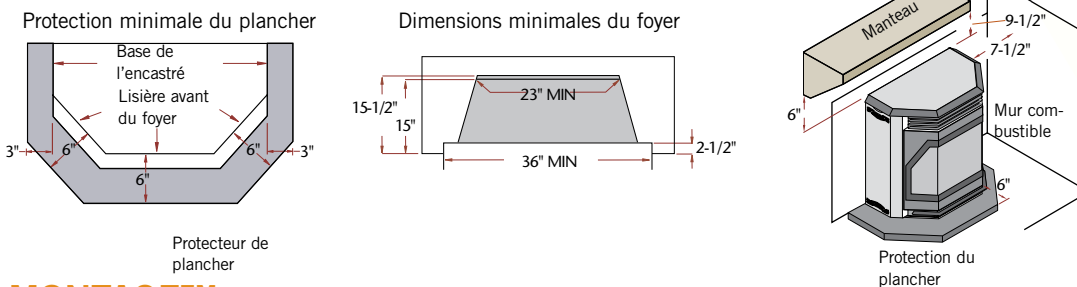

SPÉCIFICATIONS

BELLA™

Cet appareil doit être installé en respectant les codes de construction locaux. Pour les installations en coin, le dégagement minimal pour les murs latéraux dépend de la position, gauche ou droite, de l'évent.

WINSLOW™ PS40

Cet appareil doit être installé en respectant les codes de construction locaux. Pour les installations en coin, le dégagement minimal pour les murs latéraux dépend de la position, gauche ou droite, de l'évent.

WINSLOW™ PI40

Prévoyez des dégagements plus grands pour une plus grande facilité d'opération et d'entretien.

MONTAGE™

Les dégagements spécifiés pourraient ne pas faciliter l'opération et l'entretien. Veuillez garder cela en tête lors de l'installation.

CASCADE™

Les dégagements spécifiés pourraient ne pas faciliter l'opération et l'entretien. Veuillez garder cela en tête lors de l'installation.