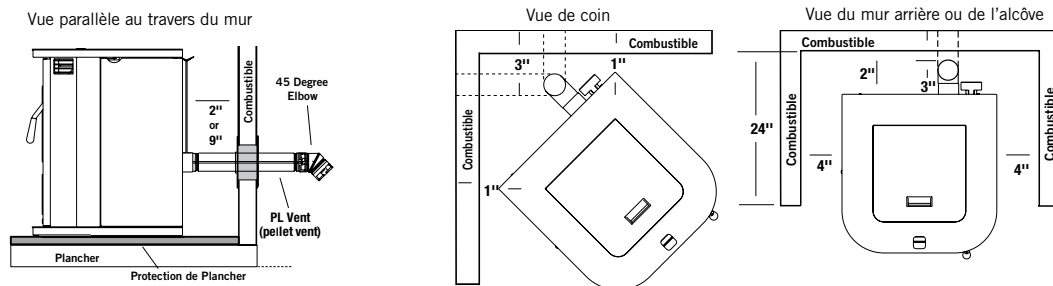

WINSLOW™ PS40

Cet appareil doit être installé en respectant les codes de construction locaux. Pour les installations en coin, le dégagement minimal pour les murs latéraux dépend de la position, gauche ou droite, de l'évent.

MUR LATÉRAL/MUR ARRIÈRE Fig. 1

COIN Fig. 2

WINSLOW™ PI40

Prévoyez des dégagements plus grands pour une plus grande facilité d'opération et d'entretien.

MONTAGE™

Les dégagements spécifiés pourraient ne pas faciliter l'opération et l'entretien. Veuillez garder cela en tête lors de l'installation.

MUR LATÉRAL/MUR ARRIÈRE Fig. 1

COIN Fig. 2

CASCADE™

Les dégagements spécifiés pourraient ne pas faciliter l'opération et l'entretien. Veuillez garder cela en tête lors de l'installation.

© 2014 Innovative Hearth Products