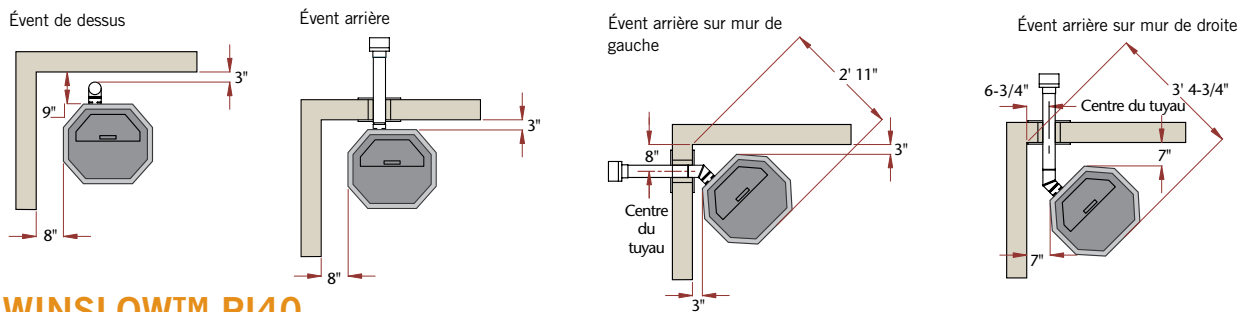

WINSLOW™ PS40

Cet appareil doit être installé en respectant les codes de construction locaux. Pour les installations en coin, le dégagement minimal pour les murs latéraux dépend de la position, gauche ou droite, de l'évent.

MUR LATÉRAL/MUR ARRIÈRE Fig. 1

COIN Fig. 2

WINSLOW™ PI40

Prévoyez des dégagements plus grands pour une plus grande facilité d'opération et d'entretien.