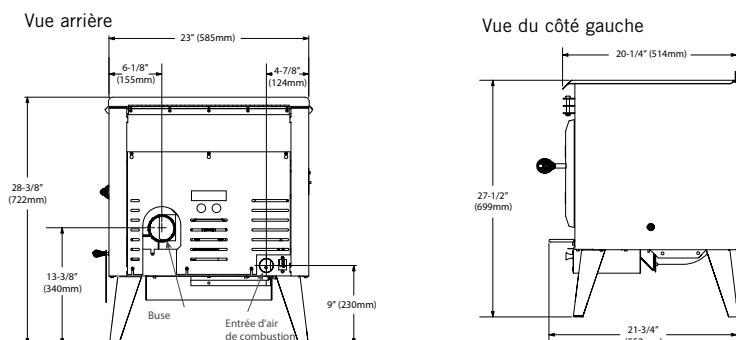

DIMENSIONS

	Bella	Winslow PS40	Winslow PI40	Montage	Cascade
A = Largeur	24-7/8"	26-1/4"	26-1/4"	23"	22-1/2"
B = Hauteur	34"	31"	23-3/8"	28-3/8"	28-11/16"
C = Profondeur	26"	23-1/4"	29-3/4"	21-3/4"	23-1/8"

MUR LATÉRAL/MUR ARRIÈRE Fig. 1

COIN Fig. 2

WINSLOW™ PI40

Prévoyez des dégagements plus grands pour une plus grande facilité d'opération et d'entretien.

MONTAGE™

Les dégagements spécifiés pourraient ne pas faciliter l'opération et l'entretien. Veuillez garder cela en tête lors de l'installation.

MUR LATÉRAL/MUR ARRIÈRE Fig. 1

COIN Fig. 2

CASCADE™

Les dégagements spécifiés pourraient ne pas faciliter l'opération et l'entretien. Veuillez garder cela en tête lors de l'installation.

© 2014 Innovative Hearth Products